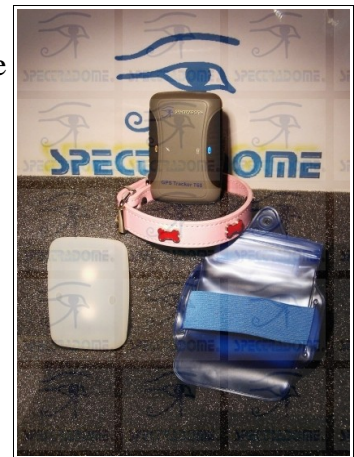

Dotato di batteria ricaricabile entrocontenuta, LED di controllo funzione e pulsante SOS, il localizzatore T68 SPECTRA è disponibile in due versioni differenti, per soddisfare davvero tutte le possibili esigenze di prezzo e performance:

1. **basic**: comprende il tracciante ed una speciale custodia che ne permette l'uso su animali in esposizione diretta alle intemperie oppure indossato come tracciante personale, come mostrato nella figura a lato. Sono altresì compresi tutti gli accessori necessari alla programmazione ed al funzionamento

A lato è rappresentata la versione T68 SPECTRA “basic” completa della speciale custodia IPX4

2. **extra:** comprende l'intera dotazione della versione “basic”, più uno speciale set di accessori espressamente pensato per renderne l'uso compatibile con attività acquatiche oppure su animali che dovessero occasionalmente tuffarsi dentro corsi d'acqua. Il set di accessori comprende infatti un collare per animali di media taglia unitamente ad una custodia speciale che rende il tracciatore completamente stagno e che può essere utilizzata sia addosso alla persona sia all'animale, come collare.